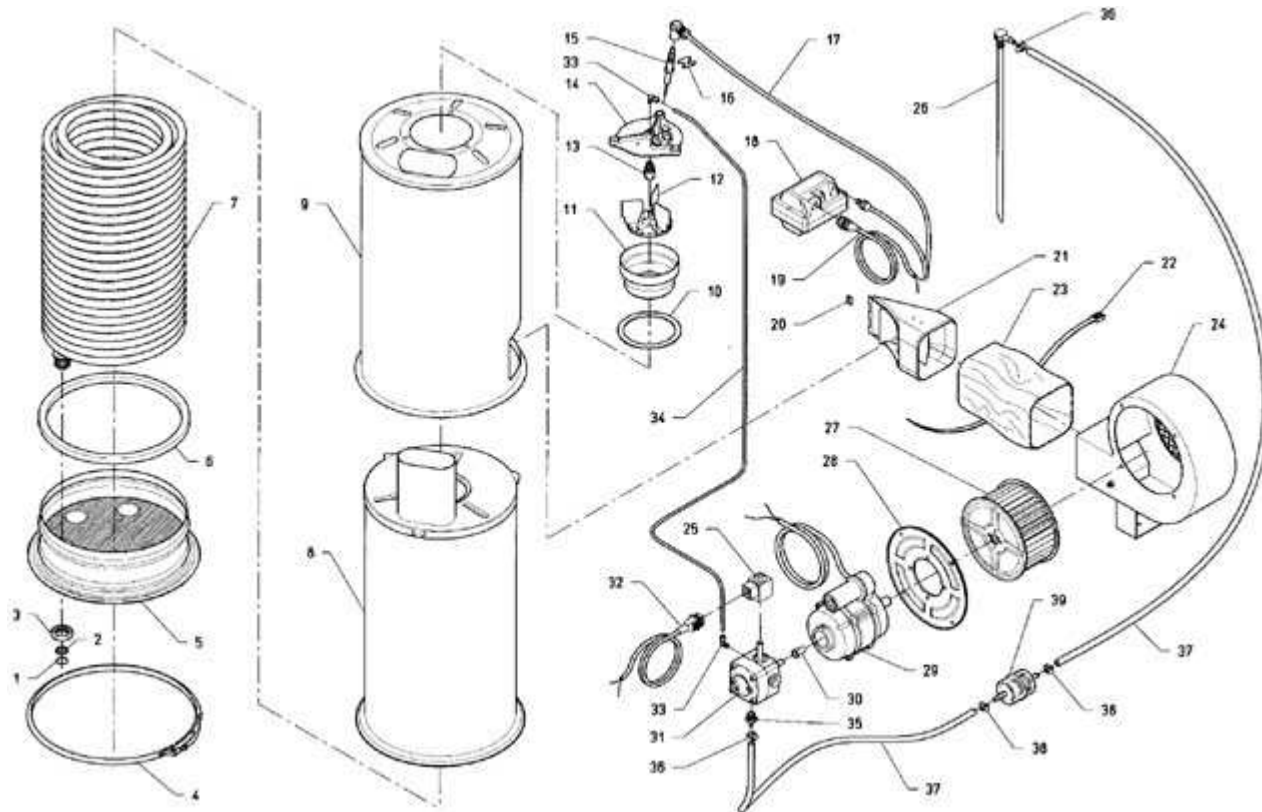

Hot Shot 1810 Boiler Unit

Pos	Code	Description	Pos	Code	Description

0001	GUGO21222	O-RING D. 15.54 X 2.62 VIT 80SH	0023	GUVR37987	SLEEVE SLR H=225
0002	GUVR21021	ANTI-EXTR.RING D. 21 X17 TEF.	0024	LAFN33966	SCROLL CB3 -MST
0003	RCDS21120	RING NUT M 26 X 1,5	0024	LAFN39702	SCROLL CB4 -SLV
0004	LAFN20108	RING D.298 KSM	0025	MEBE18120	COIL DLT 220-50 S/CV.
0005	LAFN20109	BOILER BOTTOM KSM D.280	0026	RCDS20136	SUCTION L= 355 C.
0006	GUVR21756	FIB.GLASS CORD D. 12 GR/M 25	0027	VEVR34274	IMPELLER D.137-80 D.12.7 32P B.SX
0007	LAFN39544	DOUBLE COIL M26X1.5 SLV 30M	0027	VEVR34275	IMPELLER D.160-80 D.12.7 36P B.SX
0008	LAFN39537	INT. CYLINDER SLV INX	0028	LAFN10272	MOTOR PLATE CB 3
0009	LAFN39540	EXT. CYLINDER SLV INX	0028	LAFN31346	MOTOR PLATE CB 4
0010	GUVR25775	GASKET D. 105/88 X 3	0029	MOMB28929	BURNER MOTOR 230-50 IP44 110W A.OR
0011	LAFN29774	NOSEPIECE SLR	0029	MOMB34119	BURNER MOTOR 230-50 IP44 150W A.OR
0012	LAFN30294	BAFFLE KSM/AGN	0030	KTRI36516	KIT P 18- 9
0013	UGBR39569	BURNER NOZZLE HGO 0.85 45 H	0031	PPGS18242	FUEL PUMP DLT VMILL15
0013	UGBR39570	BURNER NOZZLE HGO 1.00 45 ES	0032	MECB18118	CABLE DLT L=1.600
0014	MFVR19964	ELECTR.HOLDER KSM	0033	RCVR08954	ELBOW 1/8"-4 B5
0015	MECA18232	ELECTRODE L=101.5 KSM	0034	TBCO39687	DIESEL HOSE D. 4 SLV 30M
0016	LAFN20123	PLATE KSM INX	0035	RCDS00626	HOSE FITTING 1/4 M D. 5- 7
0017	MECV35336	CABLE A.T. 5KOHM/M L= 750 PIP	0036	FSVR00427	CLAMP D. 12 CLIC 66-110
0018	METR34464	TRANSFORMER 230V-50HZ 2X4000V SP4 CM	0037	TBCO06945	L.P. HOSE D. 6-12 10BAR
0019	MECB34463	CABLE BT L=800 SP.	0038	FSVR11197	CLAMP D.I. 11 13315
0021	MPVR28287	CONVEYOR MTH	0039	FTCO10912	FILTER D.7
0022	FSVR09455	CLAMP LG 31921 9 X760			