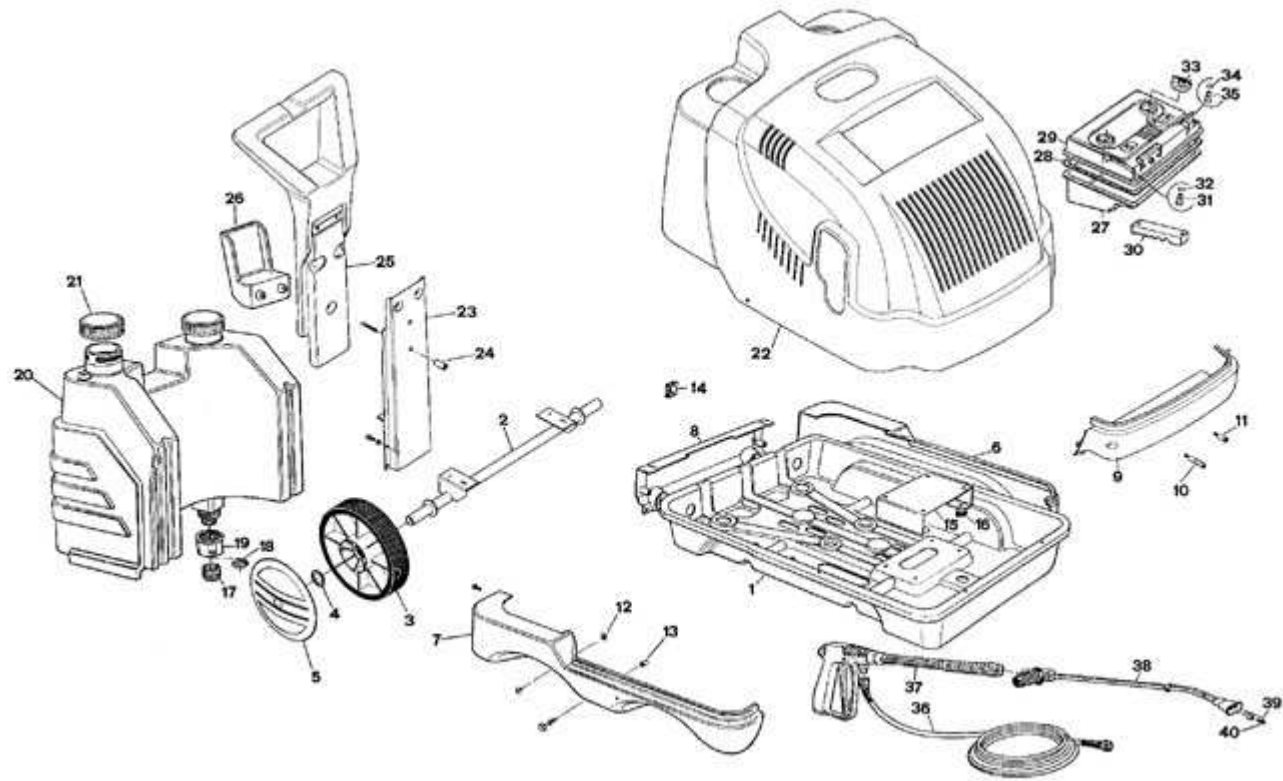

Hot Shot DS1810 Chassis Unit

Pos	Code	Description	Pos	Code	Description
0001	LAFN39447	CARRIAGE SLV J.	0022	MPVR39510	RED COVER SLV J. FOR.PPL
0002	LAFN39505	TROLLEY AXLE SLV J.	0022	MPVR39511	WHITE COVER SLV J. FOR.PPL
0003	RTRT24320	WHEEL D.250-D.25 RT-PRT	0022	MPVR39512	BLEU COVER SLV J. FOR.PPL
0004	VTRS09813	WASHER D.25	0023	LAFN39509	SUPPORT SLV J.
0005	MPVR25910	RED HUB CAP D. 250 RT/PRT	0024	LAFN22115	SPACER 14X27 D.8 KSM
0005	MPVR25911	WHITE HUB CAP D. 250 RT/PRT	0025	MPVR27897	HANDLE AGN "ELK"
0005	MPVR26313	BLACK HUB CAP D. 250 RT/PRT	0026	LAFN20105	HOSE SUPPORT KSM
0006	MPVR29633	BAND SLR SX	0027	LAFN20138	CONTROL BOX KSM
0007	MPVR29634	BAND SLR DX	0028	GUGO27129	JOINT 10X3
0008	MPVR29635	BAND SLR PST	0029	LAFN20139	BOX COVER KSM M.
0009	MPVR39515	BAND SLV ANT PP	0030	MPVR20143	CABLE CLAMP COV KSM
0010	LAFN39740	PIN SLV.M6 M/F L=50	0031	MPVR10083	TAIL PIECE OKA L=22
0011	LAFN39738	PIN SLV.M6 M/F L=25	0031	MPVR23482	TAIL PIECE TEC. TUV
0012	VTVR28636	PLATE M 6 ZNC.	0032	GUGO23079	V-SEAL RING VA0014 13.5- 15.5
0013	VTVR00529	RIVET M 6 TPA	0033	MPVR20190	GREY KNOB KSM
0014	MEVR20906	CABLE FASTNER KSM	0034	GUGO01035	O-RING D. 13.95 X 2.62 NBR 70SH
0015	LAFN39449	MOTOR PLATE SLV J.	0035	MPVR23484	TAIL PIECE THERM.KSM TUV
0016	ABGO13580	VIBRATION DAMP. 30X20- 2M8X23 -60+5SH	0036	TBAP25324	H.P. HOSE R1 MT 10 5/16" IRV - IRV
0017	PVVR11806	DISCHARGE CAP FLL	0037	IPPR39266	GRIP AURA +P.MT5.330 +M22 M
0018	GUGO11489	GASKET D.22X1,5	0038	LCPR12982	DOUBLE EXTENS. PD 50
0019	MPVR20187	RING NUT M 39 X 3	0039	UGLN02287	NOZZLE 1/4 2504
0020	MPVR39518	TANK SLV J.	0039	UGLN02295	NOZZLE 1/4 25055
0021	MPVR20418	TANK CAP KSM	0040	UGLN05174	NOZZLE 1/4 5040 OT