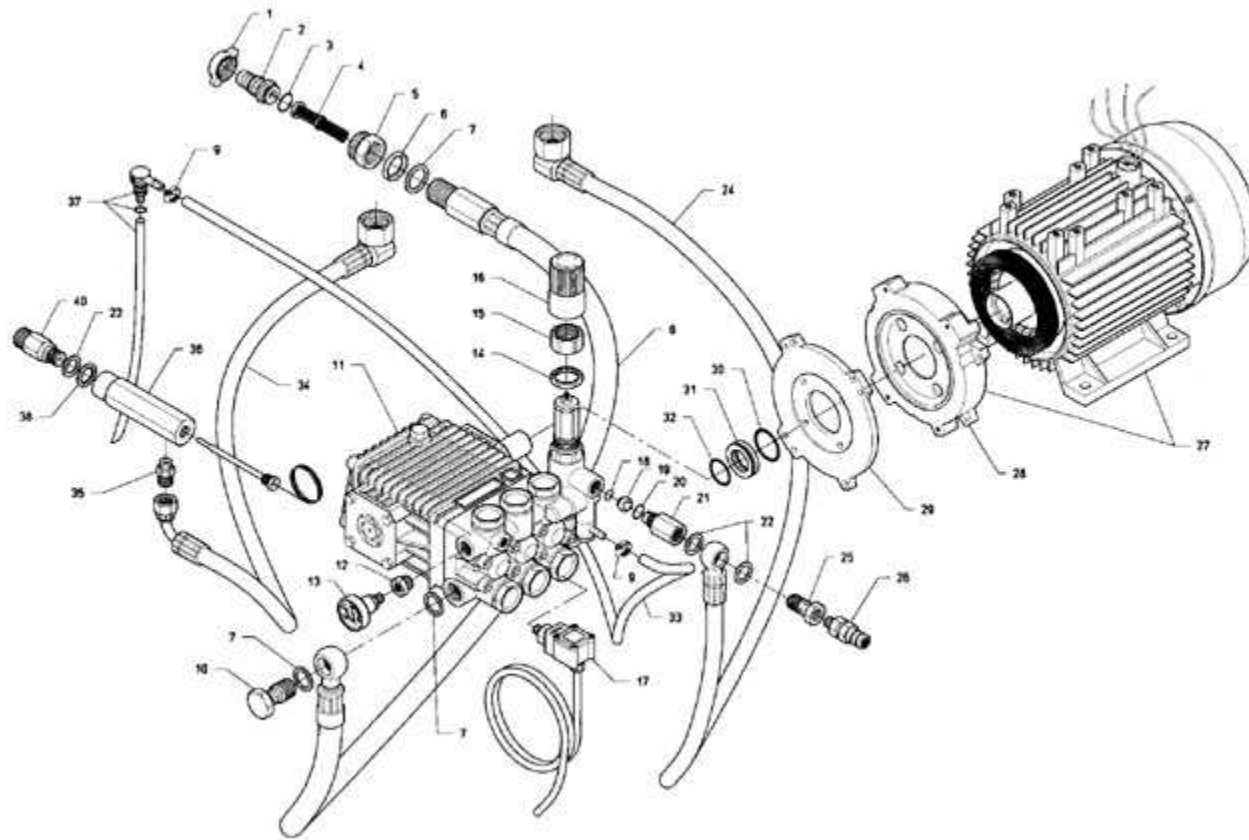

Hot Shot DS 1810 Pump Motor

Pos	Code	Description	Pos	Code	Description
0001	RCDS09316	CONNECTION D. 3/4	0019	UGEI09840	NOZZLE D. 2.0 OT58
0002	RCDS08965	HOSE FITTING OTT.	0019	UGEI29760	NOZZLE D. 1.9 KR OT58
0003	GUGO01054	O-RING D. 15.08 X 2.62 NBR 70SH	0020	GUGO03507	O-RING D. 13.95 X 2.62 VIT 70SH
0004	FTAC30214	FILTER D.15X67	0021	RCDS19348	CONNECTOR 3/8M-F D.3 L=45
0005	RCDS28900	SLEEVE 3/4-1/2 M/F MTH	0022	VTRS00548	WASHER D.17,5X22X1,5 (3/8)RM
0006	RCDS21223	RING NUT 1/2" X 4 NIK	0024	TBAP39688	HOSE-FITTING 3/ 8 R2 L=660 3/8OC -PM26
0007	VTRS00549	WASHER D.21,5X27X1.5 (1/2) RM	0025	RCDS07931	SCREW G 3/8 + 1/4F A.P.
0008	TBBP39689	L.P. HOSE L=1060 1/2M00 -1/2OC.	0026	VVSC39719	VALVE MG 2000 G1/4M 220B MIGNON
0009	FSVR11957	CLAMP D. 9.5-12 CLIC	0027	MOMO39520	1PH MOTOR SLV HP3 230-50 4P IP SG
0010	RCDS16328	SCREW G 1/2 D.8	0027	MOTR38907	3PH MOTOR SLV HP5.5 400-50 2P IP SG
0011	PPAP39920	PUMP "44" WW176VDX OT.1.8 DS S	0027	MOTR39521	3PH MOTOR SLV HP4 400-50 4P IP SG
0011	PPAP39921	PUMP "44" W 112VDX OT.1.9 DS S	0028	MFVR30575	FLANGE MOTOR H90 SGA 2P
0011	PPAP39922	PUMP "44" WW156VDX OT.2.0 DS S	0029	MFVR12682	COUNTERFLANGE MEC 90 ELD
0011	PPAP39923	PUMP "44" WW186VDX OT.1.9 DS S	0030	GUGO21339	O-RING D. 29.82 X 2.62 VIT 70SH
0012	RCVR03760	REDUCTION 3/8-1/8 M/F	0031	RCDS25578	BUSHING IP WW141 OT.
0013	MNMN37537	PRESSURE GAUGE 0-300 G1/8M "R" D.40	0032	GUGO21337	O-RING D. 25.07 X 2.62 VIT 70SH
0013	MNMN37538	PRESSURE GAUGE 0-160 G1/8M "R" D.40	0033	TBBP04917	L.P. HOSE D. 6- 9
0014	VTDD21787	NUT M28X1.5 L=5	0034	TBAP20184	HOSE-FITTING 3/ 8 R2 L=320 3/8F90-PM26
0015	RCDS21788	RING NUT M 28 X 1.5 L=16	0035	RCDS20186	NIPPLE 3/8 - 14X1.5 SV
0016	PVVR22163	KNOB L=60 V.INT.	0036	RCDS19322	BLOC BODY 3/8F-M14
0017	MEPF39741	PRESSURE SWITCH MTM 1/8M NA/NC 25B. MICR	0037	RCDS20136	SUCTION L= 355 C.
0018	GUGO03501	O-RING D. 9.92 X 2.62 VIT 70SH	0038	VTRS22537	WASHER D. 16
0019	UGEI09723	NOZZLE D. 1,8 KR OT58	0040	RCDS13012	NIPPLE M22-3/8 D. 7.5