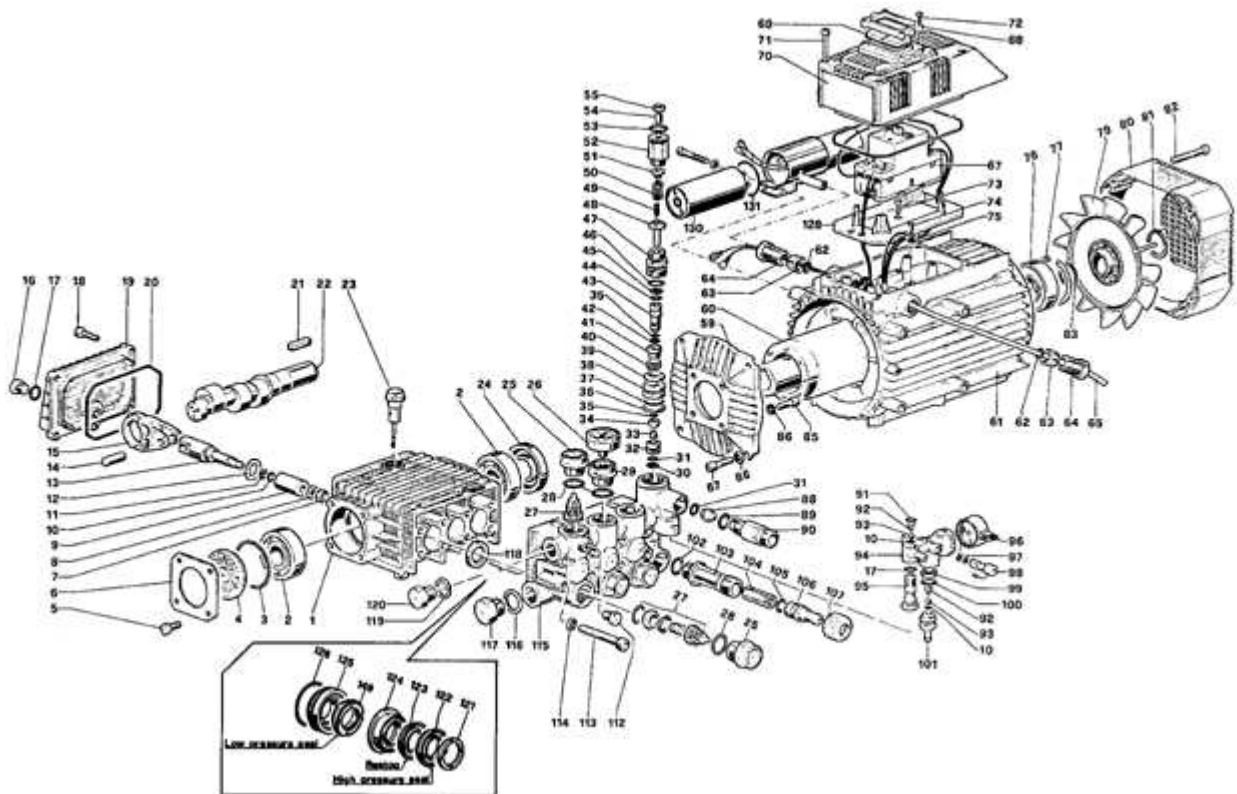

Elite 1910M Pump

Ref.	Part N.	Description
0001	MFVR28453	PUMP CRANKCASE "44"
0002	CUVR09654	BALL BEARING 6305
0003	GUGO01040	O-RING D. 55.56 X 3.53 NBR 70SH
0004	MFVR28454	SPACER "44"
0005	VTVT01109	SCREW TE 6X10 UNI5739
0006	MFVR03562	CRANKASE COVER W 70
0007	VTDD04284	NUT M8X1,25X12X3,5 S2
0008	VTRS09321	WASHER D. 8X13X1
0009	PIVR09319	PISTON D.15 TURBO 14.160
0010	GUGO01055	O-RING D. 5.28 X 1.78 VIT 70SH
0011	GUVR10257	ANTI-EXTR.RING WW161
0012	VTRS28456	WASHER D.16 X28 X1
0013	MORT28547	EL.MOT. ROTOR 3 HP M 4P 5/60HZ
0014	PVVR28458	GUDGEON D.10X29.5 "44"
0015	BLVR28459	CONNECTING ROD "44"
0016	RCDS01088	CAP 1/4X 9 M WW90
0017	GUGO01036	O-RING D. 10.82 X 1.78 NBR 70SH
0018	VTVT01114	SCREW TCEI 6X14 UNI 5931
0019	MFVR28460	CRANKASE COVER "44"
0020	GUGO18695	O-RING D. 101.27 X 2.62 NBR 70SH
0021	VTVR28461	KEY "44"
0022	ALMO28464	SHAFT "44" WW 136
0023	PVVR01089	OIL DIPSTICK W 70
0024	GUGO28465	OIL SEAL 25X 62X10 NBR70
0025	RCDS28466	CAP M24X1.5X17 "44"
0026	MNMN18650	PRESSURE GAUGE 0-300 D.40
0027	VVAM28467	VALVE UNIT "44" WW136-186
0028	GUGO19395	O-RING D. 20.24 X 2.62 NBR 70SH
0029	RCDS28468	CAP M24X1.5X17 "44" F.1/8
0030	GUVR11651	ANTI-EXTR.RING W1
0031	GUGO03501	O-RING D. 9.92 X 2.62 VIT 70SH
0032	PVVR12887	VALVE SEAT CONTROL SET W1