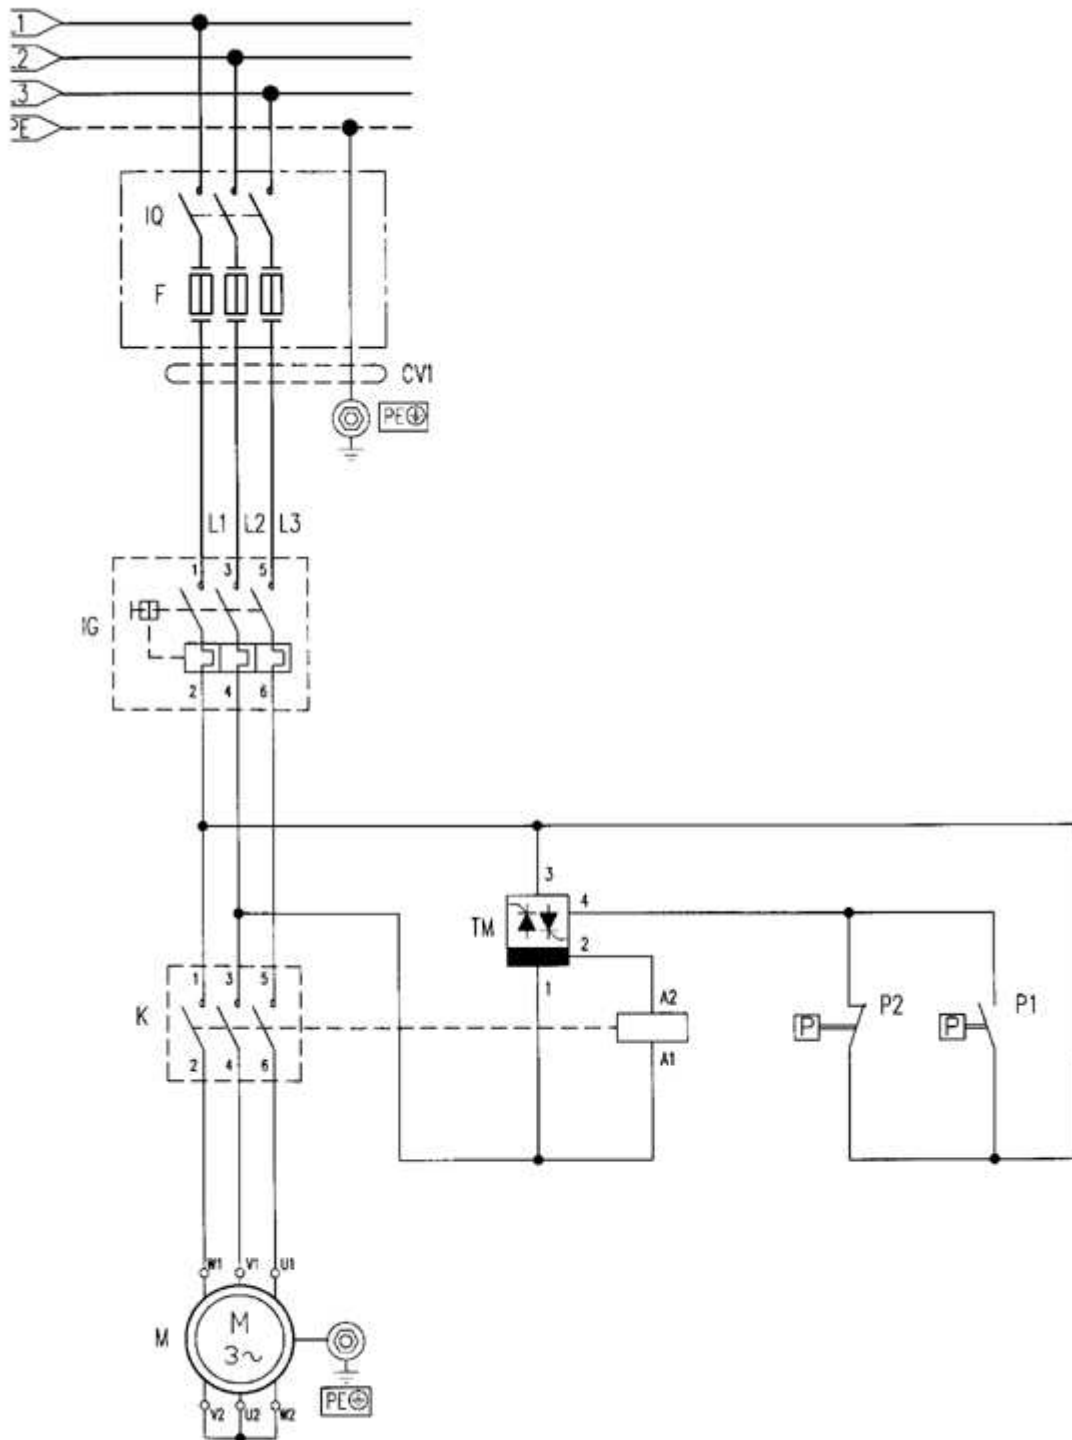

## Royalpress DS3060T - Electrical Diagram

Ref.	Part N.	Description
000K	METT40664	CONTACTOR SIE 3RT 1017 1AV01 400V
000M	MOTR41195	3PH MOTOR PRS HP7.5 230-400/50 C/CU
00IG	MECI08294	SWITCH O.K.N. 10-16 A
00P1	MEPF39741	PRESSURE SWITCHMTM 1/8M NA/NC 25B. MICRO

00P2	MEPF39902	PRESSURE SWITCHMTM 1/4M NA/NC 25B. MICRO
00TM	METY37439	TIMER THV/1S 380-415V 30S.5/60
0CV1	MECB26015	CABLE 4X2.5 H07 RNF L=6.500