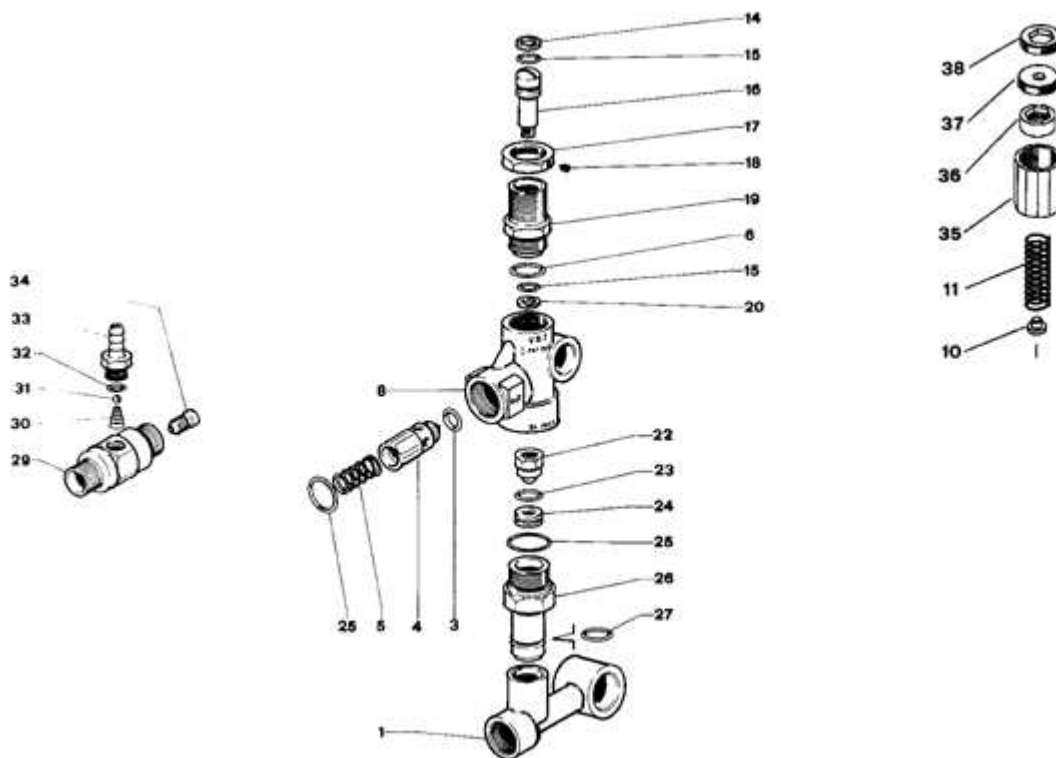

Royalpress DS3060T - Valve

Ref.	Part N.	Description
0001	PVVR24912	MANIFOLD G1/2 VB 7
0003	GUGO06824	O-RING D. 6 X 3 NBR 70SH
0004	PVVR29750	PIN VB 7 2V.
0005	MLML29751	SPRING VB 7
0006	GUGO24913	O-RING D. 17.17 X 1.78 NBR 90SH
0008	PVVR29753	VALVE BODY VB 7 2V.
0010	PVVR21510	SUPPORT AISI 430
0011	MLML10727	SPRING D. 3
0014	GUVR24915	ANTI-EXTR.RING D. 11.6 X 7
0015	GUGO24916	O-RING D. 6.02 X 2.62 NBR 90SH
0016	PVVR24917	SMALL PISTON VB 7
0017	PVVR12471	RING NUT VPO
0018	VTVT24918	SCREW EI-ST 4X 4 UNI5927
0019	PVVR38740	CONNECTOR VB7-RG.
0020	GUVR24920	ANTI-EXTR.RING D. 11 X 6.4
0022	PVVR24921	COUPLING M6 INX
0023	GUGO24922	O-RING D. 11.11 X 1.78 NBR 90SH
0024	PVVR24923	BALL SEAT D. 8.5 + O-RING
0025	GUGO24924	O-RING D. 18.77 X 1.78 NBR 90SH
0026	PVVR24926	CONNECTOR VB 7 L=24
0027	GUGO12714	O-RING D. 10.3 X 2.4 VIT 70SH
0029	PVVR32491	METERING. BODY VB 7 M22 3V. T.ST
0030	MLML04264	SPRING D. 4.3X11X7.3 KR
0031	SFVR04274	BALL D. 7/32
0032	GUGO01055	O-RING D. 5.28 X 1.78 VIT 70SH
0033	RCVR24928	HOSE FITTING 1/4 M D. 8 VB 7
0034	UGEI29755	NOZZLE D. 2.1 VB 7 2V.
0035	PVVR38736	CAP VB7-RG.
0036	PVVR38739	RING NUT VB7-RG.
0037	PVVR38738	REGISTER VB7-RG.

0038

PVVR38737

CLAMP VB7-RG.