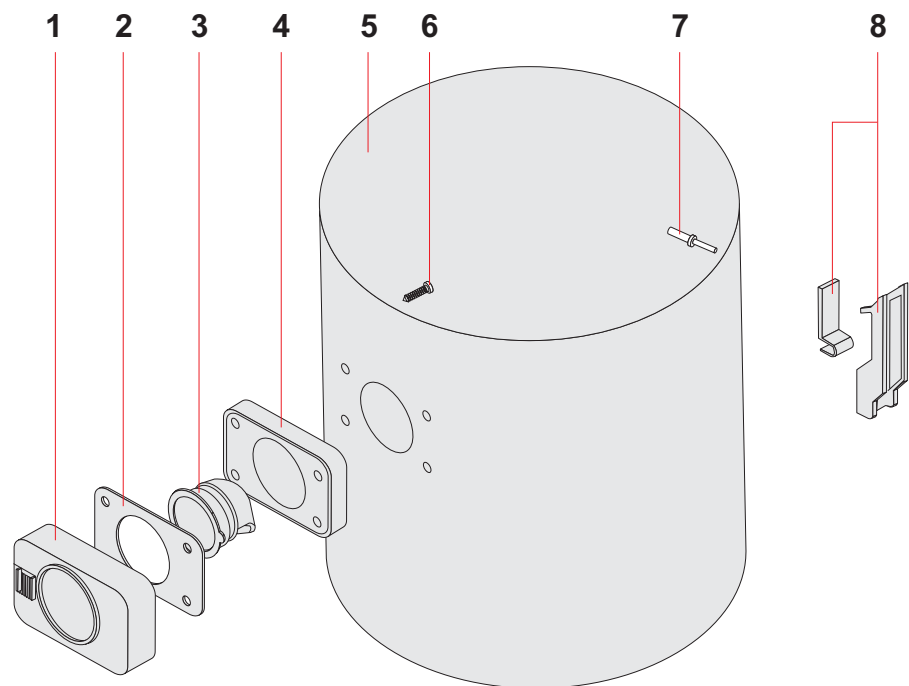

YESPLAY 515 KNZ

TESTATA YES HP PLAY 215/515M KER.NZ REF. 7193 PLAYKNZ			
POS.	REF.	DESCRIZIONE	N°
1	1006	VITE PFU TMT PHL 5X20 ZN NERA P/R	1
2	1006	VITE PFU TMT PHL 5X20 ZN NERA P/R	1
3	6031-1	MANIGLIA YES	1
4	1006	VITE PFU TMT PHL 5X20 ZN NERA P/R	2
6	3464	MORSETT. 300-500 2P RAD	1
7	1006	VITE PFU TMT PHL 5X20 ZN NERA P/R	2
8	1006	VITE PFU TMT PHL 5X20 ZN NERA P/R	2
9	326	INTERRUTTORE ANTISPRUZZO	1
10	117 AUS	CAVO ELETTRICO 2X1 MT.8,5 AUS	1
11	139	BLOCCA CAVO	1
13	7197	COPERCHIO YES HP	1
14	1050	VITE PAT TMT PHL 5X35 ZN NERA	6
15	3937	FILTRO MTP/65 H=15 D.95	1
16	6035	COPERTURA YES	1
17	3969	RONDELLA H8 D85X65	1
18	310	ANELLO MOTORE H=15 PLAST.	1
19	1979	VITE PFU TMT PHL 5X25 ZN NERA P/R	4
20	1006	VITE PFU TMT PHL 5X20 ZN NERA P/R	6
21	3900	FILTRO FONO H=75	1
22	6037	FERMAMOTORE YES	1
24	3901	GUARNIZIONE AL S/F H=5,5	1
25	20047	MOT.BS282 1200W 220-240 50/60 MONO	1
26	7711	GUARNIZIONE AL S/F H=16	1
27	3866	RONDELLA MTP 65MM.18D.230X145	1
28	3190 G	BASAMENTO 500 MONOST.C/GUAR.	1
29	20232	GANCIO PORTACAVO E PRESA	1
30	7877	FERMACAVO A "P" IN NYLON	1
31	1302	RIVETTO 4,8X17	1
*	7632 TP 1200	KIT ELETTR. 40CM MOTORE-TP 1200	1

KIT FILTRANTE YES SANIFIC. COMPL.			REF. 6052 SAN
POS.	REF.	DESCRIZIONE	N°
1	3706	BUSSOLA D.8 PLAST.	4
2	3724	VITE PAT TMT PHL 5X25 INOX	4
3	21243	CORPO ANTISCHIUMA RETE ALTO	1
4	2676-1 G	GALLEGGIANTE 99 ALTO C/GUARN 37 SHA	1
5	507	ANELLO PORTAFILTRO SERIE 500	1
6	2862 SAN	FIL- TES POLY AN3-500 CON REG H180	1
7	2861	CESTELLO 300 CONICO BASSO	1

FUS-COM 500/27 PL G6/G6AR/G6/G6			REF. 6131 PLAY
POS.	REF.	DESCRIZIONE	N°
1	2652 A	BOCCHETTONE R155	1
2	2846	GUARNIZIONE D.38	1
3	2593	DEFLETTORE 99	1
4	2586	GUARNIZIONE R 205	1
5	20980-W21	FUS-FOR PL 500/27 B56 2SCF OR1	1
6	1026	VITE PAT TMT PHL 5X30 ZN NERA	4
7	1302	RIVETTO 4,8X17	4
8	3602	GANCIO A SCATTO COM.	2

CARRELLO 202 QUADRO G6000 FUSTO PL.			REF. 1219 HP
POS.	REF.	DESCRIZIONE	N°
1	1218	CORPO CARRELLO QUADRO	1
2	558	RUOTA CARRELLO BOX	4
3	1005	VITE PAT TMT PHL 5X14 ZN NERA P/R	4