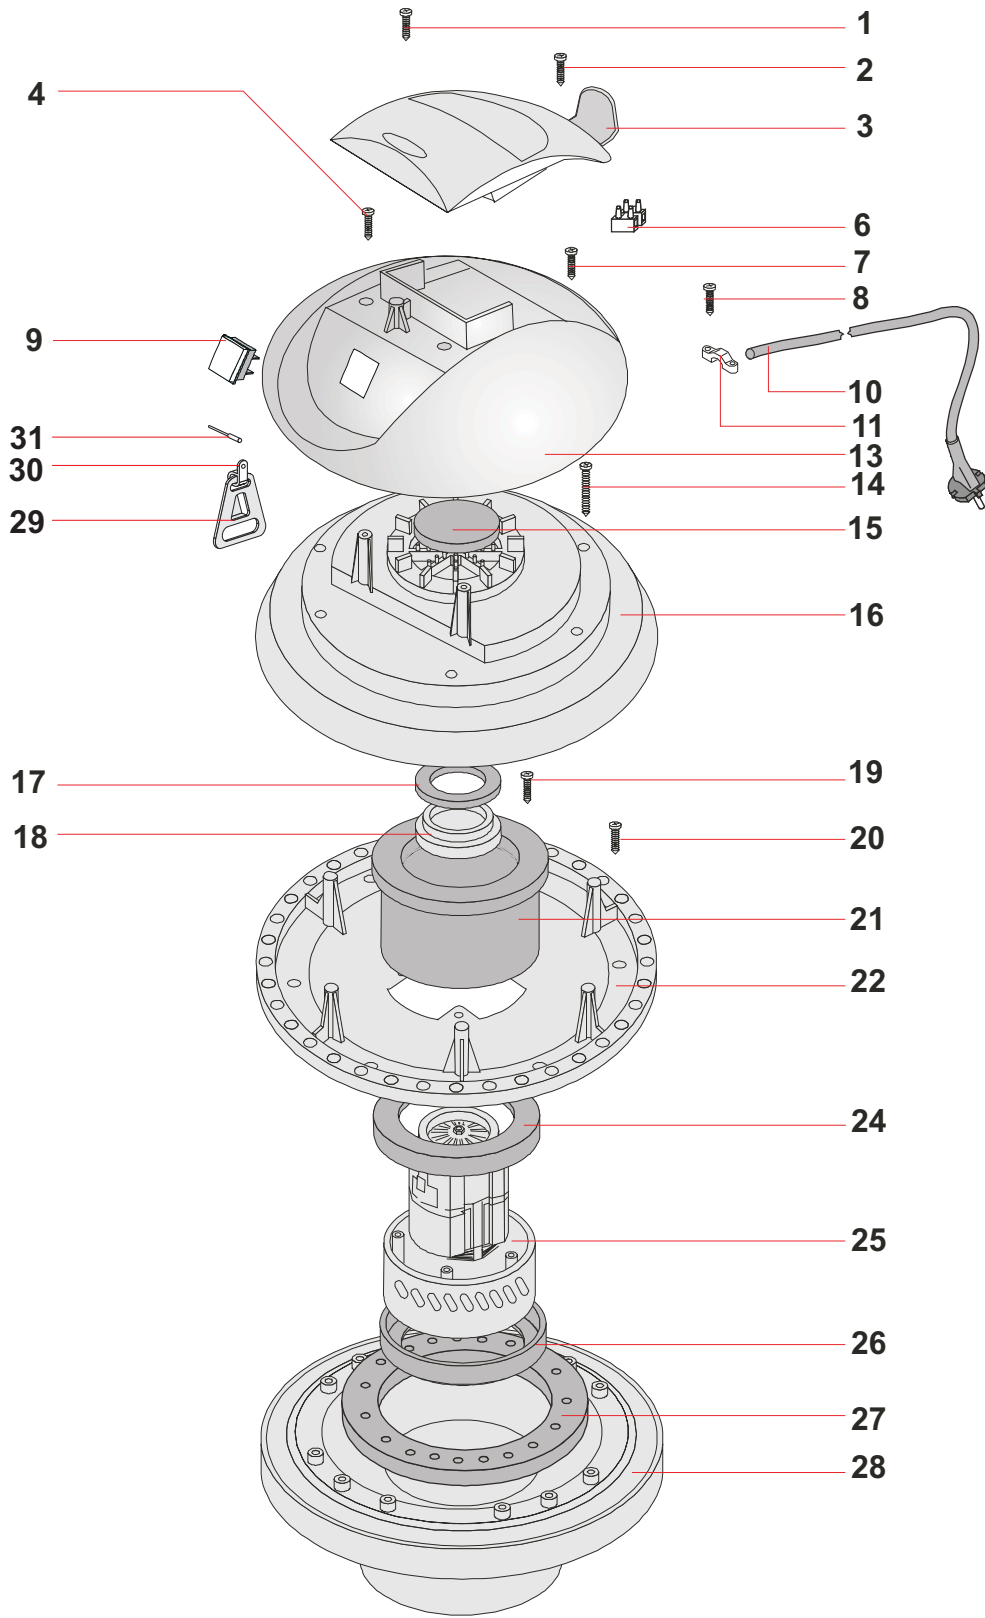

YESPLAY 515 KNZ

TESTATA YES HP PLAY 215/515M KER.NZ REF. 7193 PLAYKNZ			
POS.	REF.	DESCRIZIONE	N°
1	1006	VITE PFU TMT PHL 5X20 ZN NERA P/R	1
2	1006	VITE PFU TMT PHL 5X20 ZN NERA P/R	1
3	6031-1	MANIGLIA YES	1
4	1006	VITE PFU TMT PHL 5X20 ZN NERA P/R	2
6	3464	MORSETT. 300-500 2P RAD	1
7	1006	VITE PFU TMT PHL 5X20 ZN NERA P/R	2
8	1006	VITE PFU TMT PHL 5X20 ZN NERA P/R	2
9	326	INTERRUTTORE ANTISPRUZZO	1
10	117 AUS	CAVO ELETTRICO 2X1 MT.8,5 AUS	1
11	139	BLOCCA CAVO	1
13	7197	COPERCHIO YES HP	1
14	1050	VITE PAT TMT PHL 5X35 ZN NERA	6
15	3937	FILTRO MTP/65 H=15 D.95	1
16	6035	COPERTURA YES	1
17	3969	RONDELLA H8 D85X65	1
18	310	ANELLO MOTORE H=15 PLAST.	1
19	1979	VITE PFU TMT PHL 5X25 ZN NERA P/R	4
20	1006	VITE PFU TMT PHL 5X20 ZN NERA P/R	6
21	3900	FILTRO FONO H=75	1
22	6037	FERMAMOTORE YES	1
24	3901	GUARNIZIONE AL S/F H=5,5	1
25	20047	MOT.BS282 1200W 220-240 50/60 MONO	1
26	7711	GUARNIZIONE AL S/F H=16	1
27	3866	RONDELLA MTP 65MM.18D.230X145	1
28	3190 G	BASAMENTO 500 MONOST.C/GUAR.	1
29	20232	GANCIO PORTACAVO E PRESA	1
30	7877	FERMACAVO A "P" IN NYLON	1
31	1302	RIVETTO 4,8X17	1
*	7632 TP 1200	KIT ELETTR. 40CM MOTORE-TP 1200	1

KIT FILTRANTE YES SANIFIC. COMPL.			REF. 6052 SAN
POS.	REF.	DESCRIZIONE	N°
1	3706	BUSSOLA D.8 PLAST.	4
2	3724	VITE PAT TMT PHL 5X25 INOX	4
3	21243	CORPO ANTISCHIUMA RETE ALTO	1
4	2676-1 G	GALLEGGIANTE 99 ALTO C/GUARN 37 SHA	1
5	507	ANELLO PORTAFILTRO SERIE 500	1
6	2862 SAN	FIL- TES POLY AN3-500 CON REG H180	1
7	2861	CESTELLO 300 CONICO BASSO	1

FUS-COM 500/27 PL G6/G6AR/G6/G6			REF. 6131 PLAY
POS.	REF.	DESCRIZIONE	N°
1	2652 A	BOCCHETTONE R155	1
2	2846	GUARNIZIONE D.38	1
3	2593	DEFLETTORE 99	1
4	2586	GUARNIZIONE R 205	1
5	20980-W21	FUS-FOR PL 500/27 B56 2SCF OR1	1
6	1026	VITE PAT TMT PHL 5X30 ZN NERA	4
7	1302	RIVETTO 4,8X17	4
8	3602	GANCIO A SCATTO COM.	2

CARRELLO 202 QUADRO G6000 FUSTO PL.			REF. 1219 HP
POS.	REF.	DESCRIZIONE	N°
1	1218	CORPO CARRELLO QUADRO	1
2	558	RUOTA CARRELLO BOX	4
3	1005	VITE PAT TMT PHL 5X14 ZN NERA P/R	4