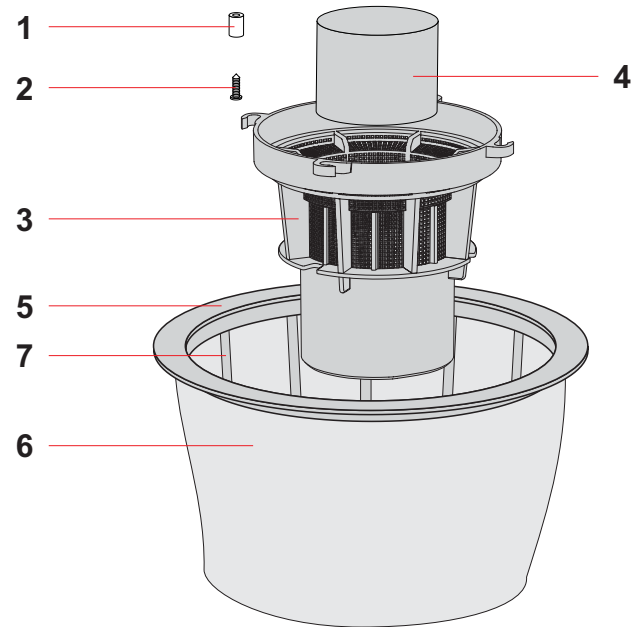

YESPLAY 515 KNZ

TESTATA YES HP PLAY 215/515M KER.NZ REF. 7193 PLAYKNZ			
POS.	REF.	DESCRIZIONE	N°
1	1006	VITE PFU TMT PHL 5X20 ZN NERA P/R	1
2	1006	VITE PFU TMT PHL 5X20 ZN NERA P/R	1
3	6031-1	MANIGLIA YES	1
4	1006	VITE PFU TMT PHL 5X20 ZN NERA P/R	2
6	3464	MORSETT. 300-500 2P RAD	1
7	1006	VITE PFU TMT PHL 5X20 ZN NERA P/R	2
8	1006	VITE PFU TMT PHL 5X20 ZN NERA P/R	2
9	326	INTERRUTTORE ANTISPRUZZO	1
10	117 AUS	CAVO ELETTRICO 2X1 MT.8,5 AUS	1
11	139	BLOCCA CAVO	1
13	7197	COPERCHIO YES HP	1
14	1050	VITE PAT TMT PHL 5X35 ZN NERA	6
15	3937	FILTRO MTP/65 H=15 D.95	1
16	6035	COPERTURA YES	1
17	3969	RONDELLA H8 D85X65	1
18	310	ANELLO MOTORE H=15 PLAST.	1
19	1979	VITE PFU TMT PHL 5X25 ZN NERA P/R	4
20	1006	VITE PFU TMT PHL 5X20 ZN NERA P/R	6
21	3900	FILTRO FONO H=75	1
22	6037	FERMAMOTORE YES	1
24	3901	GUARNIZIONE AL S/F H=5,5	1
25	20047	MOT.BS282 1200W 220-240 50/60 MONO	1
26	7711	GUARNIZIONE AL S/F H=16	1
27	3866	RONDELLA MTP 65MM.18D.230X145	1
28	3190 G	BASAMENTO 500 MONOST.C/GUAR.	1
29	20232	GANCIO PORTACAVO E PRESA	1
30	7877	FERMACAVO A "P" IN NYLON	1
31	1302	RIVETTO 4,8X17	1
*	7632 TP 1200	KIT ELETTR. 40CM MOTORE-TP 1200	1

KIT FILTRANTE YES SANIFIC. COMPL.			REF. 6052 SAN
POS.	REF.	DESCRIZIONE	N°
1	3706	BUSSOLA D.8 PLAST.	4
2	3724	VITE PAT TMT PHL 5X25 INOX	4
3	21243	CORPO ANTISCHIUMA RETE ALTO	1
4	2676-1 G	GALLEGGIANTE 99 ALTO C/GUARN 37 SHA	1
5	507	ANELLO PORTAFILTRO SERIE 500	1
6	2862 SAN	FIL- TES POLY AN3-500 CON REG H180	1
7	2861	CESTELLO 300 CONICO BASSO	1

FUS-COM 500/27 PL G6/G6AR/G6/G6			REF. 6131 PLAY
POS.	REF.	DESCRIZIONE	N°
1	2652 A	BOCCHETTONE R155	1
2	2846	GUARNIZIONE D.38	1
3	2593	DEFLETTORE 99	1
4	2586	GUARNIZIONE R 205	1
5	20980-W21	FUS-FOR PL 500/27 B56 2SCF OR1	1
6	1026	VITE PAT TMT PHL 5X30 ZN NERA	4
7	1302	RIVETTO 4,8X17	4
8	3602	GANCIO A SCATTO COM.	2

CARRELLO 202 QUADRO G6000 FUSTO PL.			REF. 1219 HP
POS.	REF.	DESCRIZIONE	N°
1	1218	CORPO CARRELLO QUADRO	1
2	558	RUOTA CARRELLO BOX	4
3	1005	VITE PAT TMT PHL 5X14 ZN NERA P/R	4